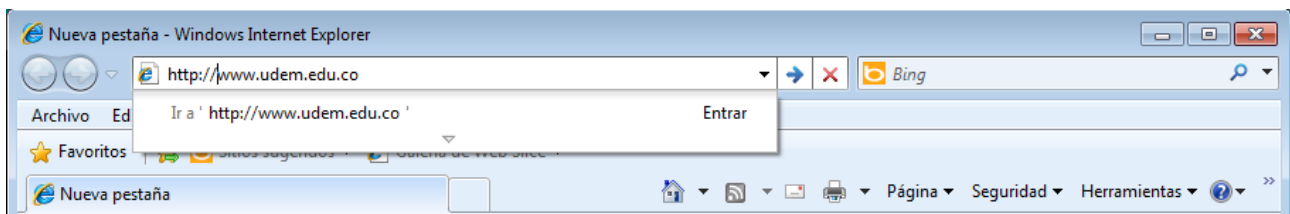

CÓMO INGRESAR A LA PLATAFORMA U-VIRTUAL

La **Plataforma U-virtual** es una plataforma virtual interactiva, adaptada a la formación y empleada como complemento o apoyo a la tarea docente en el campus universitario. Para ingresar a este servicio siga las siguientes instrucciones:

- **INGRESO DESDE LA PÁGINA WEB**

- Abrir el Navegador de Internet (Google Chrome– Internet Explorer – Mozilla)

- Digitar la dirección <http://www.udem.edu.co> y digitar Enter o Intro

- Nos aparece la Página de la Universidad.