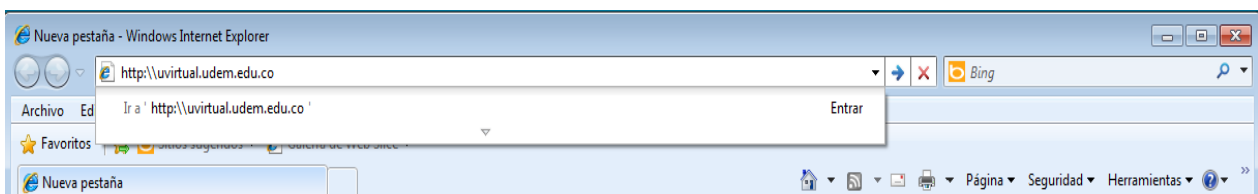

- Luego diríjase a la parte inferior de la página y haga clic en la opción **Uvirtual**.

- **INGRESO DESDE LA URL**

- Abrir el Navegador de Internet (Google Chrome– Internet Explorer – Mozilla)

- Digitar la dirección <http://uvirtual.udem.edu.co> y digitar Enter o Intro

Una vez seguidos los pasos mostrados el sistema se mostrará la plataforma virtual que se ilustra en la imagen a continuación.

NOTA: Si presenta dificultades con el procedimiento descrito en este documento, por favor repórtelo a través de la plataforma **SUSI**.